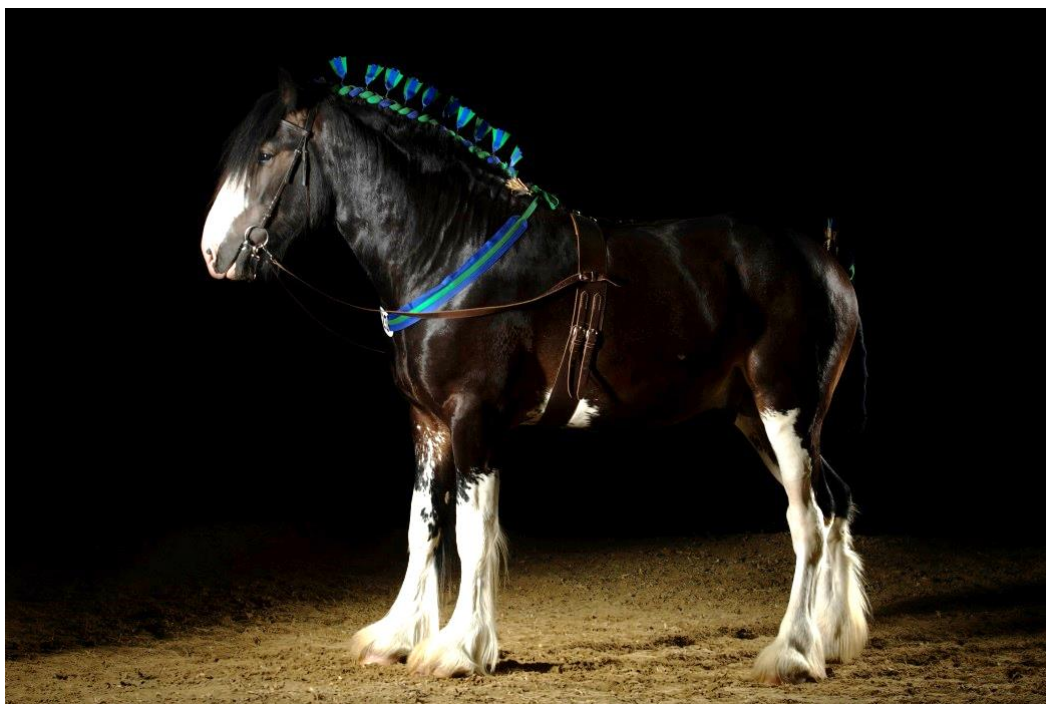

Buckhurst Duke of Nangreaves 47685

Besitzer: Christof und Birgit Backhaus, Engelshagen 1, 42499 Hückeswagen

Züchter: Andrea Walsh, Buckhurst Farm, Walmersley, Bury, Lancashire

Duke 2-jährig auf der Oakstead Shire Show 201

Vater: Moorfield Edward

Mutter: Sladbrook Miss Jones

Duke ist ein sehr lieber und einfach zu handhabender Hengst. Er lebt ganzjährig in Offenstallhaltung mit unseren Stuten zusammen in einer Herde. Im April 2015 wurde er als Denkhengst gekört.

Sein Stockmaß beträgt im Frühjahr 2016 als dreijähriger Hengst 172cm.

BUCKHURST DUKE OF NANGREAVES 2013 SHIRE	MOORFIELD EDWARD* blk/br 18.2 - 4 white legs 1992 SHIRE	HILLMOOR PRINCE CHARLES* b 17.25h - 4 white legs 1981 SHIRE	HILLMOOR ENTERPRISE* b 1970 SHIRE
		GRONANT MODEL 1985 SHIRE	HILLMOOR LADY ALICE blk 1967 SHIRE
			CUBLEY CHARLIE* dkb/br sabino - 4 white legs 1979 SHIRE
		SLADBROOK MISS JONES 2008 SHIRE	CAEBERLIAN REAL ENTERPRISE 2005 SHIRE
	CAEBERLIAN BUSKOT 1991 SHIRE		
	SLADBROOK SARAH LOUISE SHIRE		CAEBERLIAN GIFT 2000 SHIRE
			BLACKDEN CHARLIE* b - 3½ white leg SHIRE
			SNELSON SARAH SHIRE

Egal ob edel herausgeputzt für die Show oder auch beim Toben im Schnee, Duke macht immer eine gute Figur.

Dunkelbraun, 4 x weiß

Kontakt:

Christof und Birgit Backhaus
Engelshagen 1
42499 Hückeswagen
Tel.: 0151/41470970
info@molehill-shire.de
www.molehill-shire.de